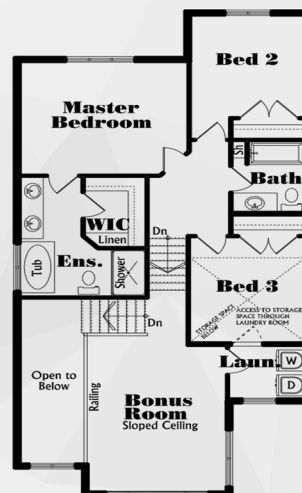

# ACACIA

**TOTAL: 2094 SQ.FT**

**MAIN FLOOR PLAN: 1002 SQ.FT.**

**SECOND FLOOR PLAN: 1092 SQ.FT.**